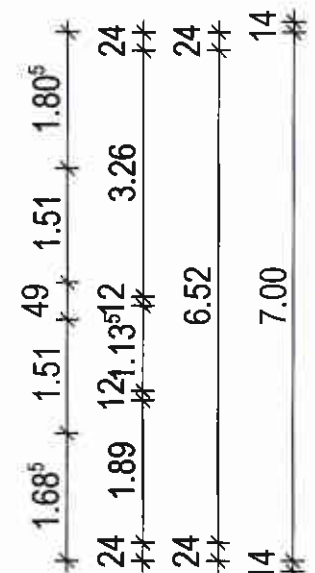

SCHNITT

DACHGESCHOSS